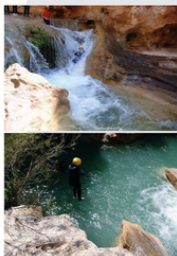

Barranco acuático