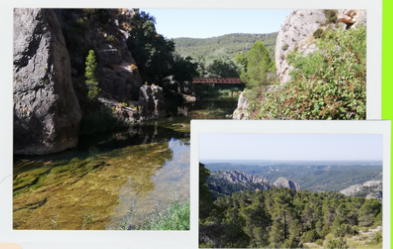

DESCUBRE EL PARQUE NATURAL DE LAS HOCES DEL CABRIEL

NIVEL Apto a partir de 9 años

Descubre la fauna y flora del **Parque Natural de las Hoces del Cabriel** a través de una bonita **ruta senderista** (dificultad baja) y conoce uno de los ríos más limpios de Europa.

SLOW LIFE CAMPING

CALLE PASO DEL REY 2, 46310 VENTA DEL MORO (VALENCIA)

TLF: 680 62 86 36 Email: info@slowlifecamping.com